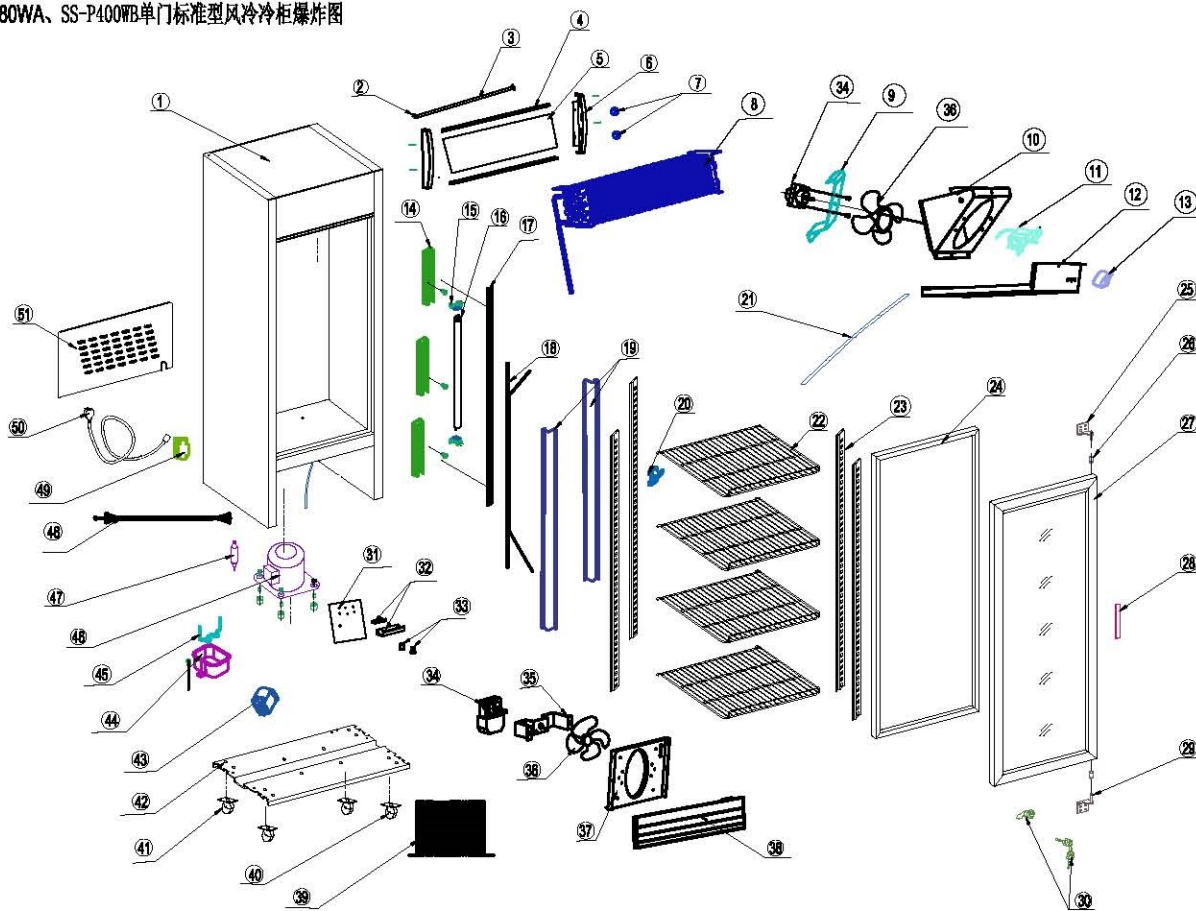

SS-P380WA、SS-P400WB单门标准型风冷风柜爆炸图

配置确认日期: 2012-11-2