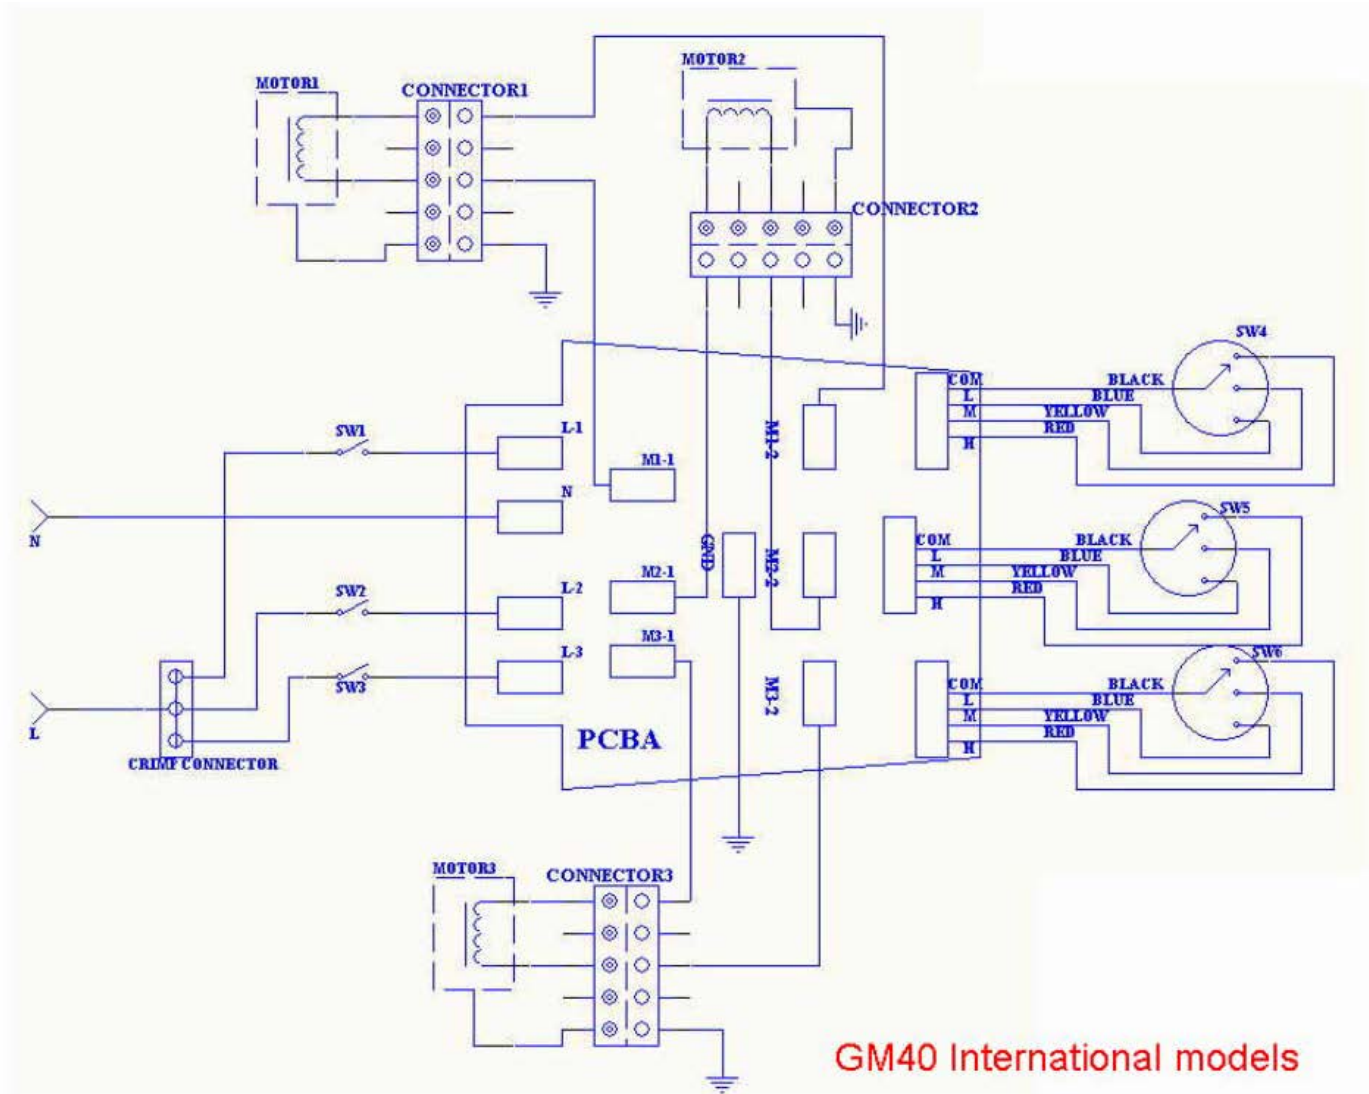

4421 Waterfront Drive Glen Allen, VA 23060	Revision Description:	Revise Template.				Rev. Date:	
	Request #:	DOC9542	Page:	1 of 1	Document #:	530002400	Rev: B